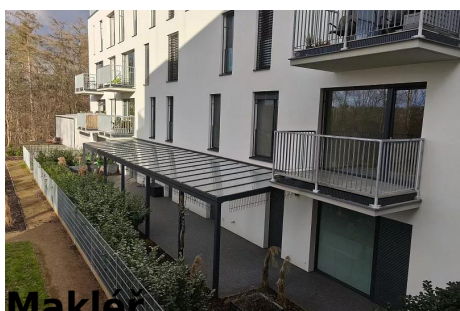

Pronájem nového bytu 3+kk s balkonem, ca 95 m2, a krytým parkováním v Turnově, za 26.500,- Kč + spotřeby. ,

Popis nemovitosti

Pronájem nového bytu 3+kk s balkonem a krytým parkováním, v Turnově, Žižkova ul. 2369. Chcete bydlet nadstandardně a „V Ráji“? Tak prosím čtěte dále. Jedná se o zcela výjimečnou nabídku pronájmu luxusního klidného bytu v optimálním prostředí Turnova, u Metelkových sadů a Dolánek, který je umístěn v [2.NP](#). moderního bytového domu, jehož projekt vznikl na základě špičkového autorizovaného architekta a byl nazván „V Ráji“.

Jedná se o velice tichý moderní byt orientovaný na západ, ve kterém jsou dřevěná okna s trojskly, podlahové vytápění, bezpečnostní předokenní žaluzie i sítě proti hmyzu, vinylové

Další informace:

<https://romanjomrich.cz/pronajem-noveho-bytu-3-kk-s-balkonem-ca-95-m2-a-krytym-parkovani-v-turnove-z-a-26-500-kc-spotreby>